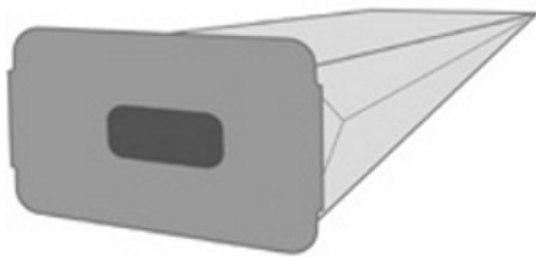

aktualisiert am : Samstag, 20. Juni 2026

Staubsaugerbeutel > SONSTIGE > BS 850

BS 850

Artikelnummer: PH5

Marke: Elite

Hersteller: Top Ten

• geeignet für den Staubsauger Elite BS 850 • Material: Papier - hochwertiger Staubsaugerbeutel in geprüfter Qualität • Jede Packung enthält 10 Staubsaugerbeutel, Staubbeutel, im Polybeutel verschweißbar • Passgenaue Anschlüsse garantieren problemlosen Einbau in den Staubsauger • Die mehrlagigen Staubbeutel sorgen für maximale Filterwirkung bei hoher Saugleistung • Aus Umweltschutzgründen kommen nur naturgebleichte Materialien zum Einsatz