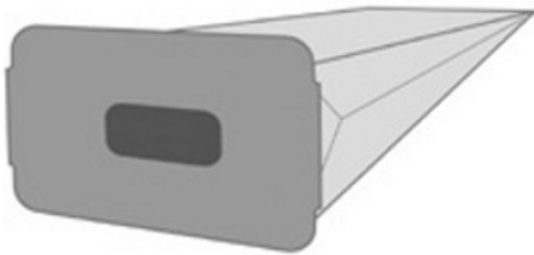

aktualisiert am : Donnerstag, 30. Januar 2025

Staubsaugerbeutel > SONSTIGE > BS 850

BS 850

Artikelnummer: PH5

Marke: Elite

Hersteller: Top Ten

• geeignet für den Staubsauger Elite BS 850 • Material: Papier - hochwertiger Staubsaugerbeutel in geprüfter Qualität • Jede Packung enthält 10 Staubsaugerbeutel, Staubbeutel, im Polybeutel verschweißbar • Passgenaue Anschlüsse garantieren problemlosen Einbau in den Staubsauger • Die mehrlagigen Staubbeutel sorgen für maximale Filterwirkung bei hoher Saugleistung • Aus Umweltschutzgründen kommen nur naturgebleichte Materialien zum Einsatz