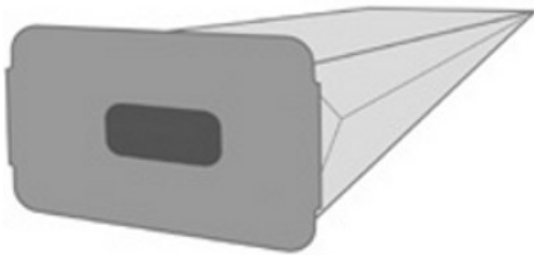

aktualisiert am : Sonntag, 03. Mai 2026

Staubsaugerbeutel > SONSTIGE > BS 850

BS 850

Artikelnummer: PH5

Marke: Elite

Hersteller: Top Ten

• geeignet für den Staubsauger Elite BS 850 • Material: Papier - hochwertiger Staubsaugerbeutel in geprüfter Qualität • Jede Packung enthält 10 Staubsaugerbeutel, Staubbeutel, im Polybeutel verschweißbar • Passgenaue Anschlüsse garantieren problemlosen Einbau in den Staubsauger • Die mehrlagigen Staubbeutel sorgen für maximale Filterwirkung bei hoher Saugleistung • Aus Umweltschutzgründen kommen nur naturgebleichte Materialien zum Einsatz