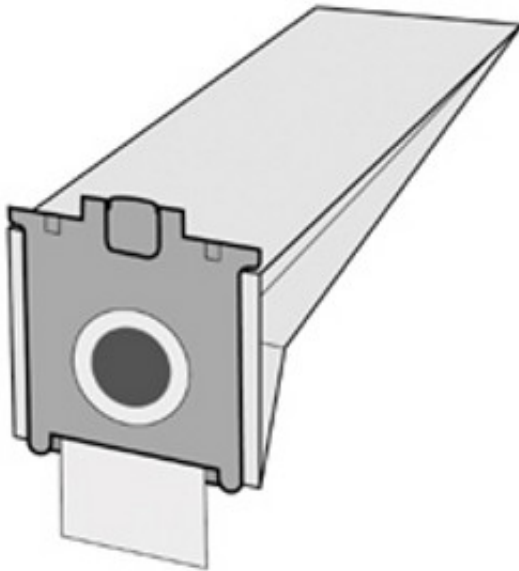

aktualisiert am : Freitag, 04. April 2025

Staubsaugerbeutel > Bosch > BHS 4000 - 4999 Flexa BHS 4200 Flexa

## BHS 4000 - 4999 Flexa BHS 4200 Flexa

Artikelnummer: S21

Marke: Bosch

Hersteller: Top Ten

- geeignet für den Staubsauger Bosch BHS 4000 - 4999 Flexa BHS 4200 Flexa
- Material: Papier - hochwertiger Staubsaugerbeutel in geprüfter Qualität
- Jede Packung enthält 10 Staubsaugerbeutel, Staubbeutel + 1 Microfilter, im Polybeutel verschweißt
- Staubverschluss vorhanden
- Inklusive der vom Hersteller empfohlenen Zusatzfilter
- Passgenaue Anschlüsse garantieren problemlosen Einbau in den Staubsauger
- Die mehrlagigen Staubbeutel sorgen für maximale Filterwirkung bei hoher Saugleistung
- Aus Umweltschutzgründen kommen nur naturgebleichte Materialien zum Einsatz