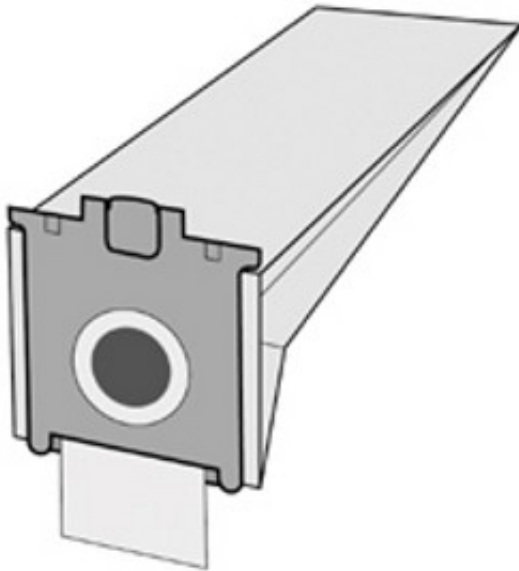

aktualisiert am : Dienstag, 09. Juni 2026

Staubsaugerbeutel > Bosch > BHS 4000 - 4999 Flexa BHS 4200 Flexa

## BHS 4000 - 4999 Flexa BHS 4200 Flexa

Artikelnummer: S21

Marke: Bosch

Hersteller: Top Ten

- geeignet für den Staubsauger Bosch BHS 4000 - 4999 Flexa BHS 4200 Flexa
- Material: Papier - hochwertiger Staubsaugerbeutel in geprüfter Qualität
- Jede Packung enthält 10 Staubsaugerbeutel, Staubbeutel + 1 Microfilter, im Polybeutel verschweißt
- Staubverschluss vorhanden
- Inklusive der vom Hersteller empfohlenen Zusatzfilter
- Passgenaue Anschlüsse garantieren problemlosen Einbau in den Staubsauger
- Die mehrlagigen Staubbeutel sorgen für maximale Filterwirkung bei hoher Saugleistung
- Aus Umweltschutzgründen kommen nur naturgebleichte Materialien zum Einsatz